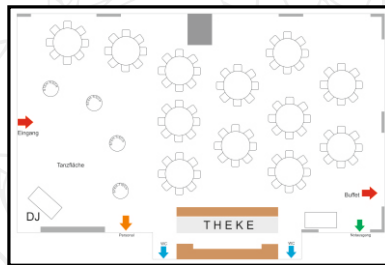

Die schönen Räumlichkeiten sind mit dekorativen Wandmalereien Fritzlärer Motive und Sehenswürdigkeiten gestaltet.

Das Festhaus ist mit modernster Technik ausgestattet und kann bei kleineren Feiern auch in zwei Räume, für ca. 80 Personen, geteilt werden.

Wie im Brauhaus erhalten Sie auch im Festhaus die gewohnt leckeren Buffets, Menüs und frisch gezapfte Fritzlärer Dombräu Biere.

BESTUHLUNG UND SITZPLÄNE

Tischtafeln

max. 180 Personen

Runde Tische

max. 120 Personen