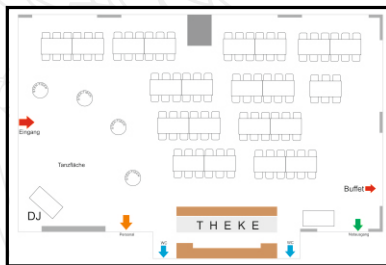

PRIVATE FEIERN

IM

FESTHAUS

Familienfeiern | Hochzeiten | Geburtstage

18·80
FRITZLARER
DOMBRÄU

DAS FESTHAUS

Wie der Name schon sagt - steht für alle Arten Familienfeiern, Hochzeiten, Geburtstage usw. Geschlossene Gesellschaften bis ca. 180 Personen finden hier Raum für ihre besonderen Anlässe.

Die schönen Räumlichkeiten sind mit dekorativen Wandmalereien Fritzlärer Motive und Sehenswürdigkeiten gestaltet.

Das Festhaus ist mit modernster Technik ausgestattet und kann bei kleineren Feiern auch in zwei Räume, für ca. 80 Personen, geteilt werden.

Wie im Brauhaus erhalten Sie auch im Festhaus die gewohnt leckeren Buffets, Menüs und frisch gezapfte Fritzlärer Dombräu Biere.

BESTUHLUNG UND SITZPLÄNE

Tischtafeln

max. 180 Personen

Runde Tische

max. 120 Personen